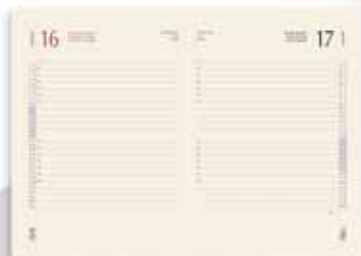

### AGENDA BORSELLO

- varie tasche interne
- porta CD da 4 posti
- porta credit-card
- corredata di stuccio lusso  
e penna in alluminio
- interno giornaliero  
intercambiabile  
taglio naturale - carta avorio
- sab e dom separati  
384 pag
- MATERIALE:  
similpelle alta qualità

  
cavallari  
T r e n d y

**CA 530**  
**AGENDA PORTAFOGLIO**

- varie tasche interne
- porta CD da 4 posti
- porta credit-card
- corredata di astuccio lusso e penna in alluminio
- interno giornaliero intercambiabile cm 15x21 taglio naturale
- sab e dom separati carta avorio
- 384 pagine
- **DIMENSIONE:** cm 18x24 ca (chiuso)
- **MATERIALE:** similpelle alta qualità