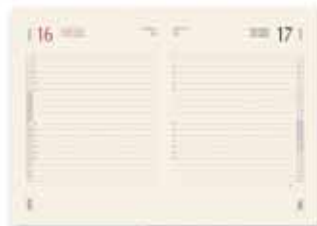

### AGENDA BORSELLO

- chiusura con cerniera
- tasca esterna fronte e retro
- varie tasche interne
- tasca verticale interna con zip
- 5 tasche credi-card
- corredata di astuccio lusso,  
penna in alluminio  
e custodia in tnt
- interno giornaliero intercambiabile  
taglio naturale - carta avorio  
sab e dom separati - 384 pag.
- MATERIALE: pelle

### CA 127

- **INTERNO GIORNALIERO:**  
cm 17x24
- **DIMENSIONE:**  
cm 21,5x28 ca  
(chiuso)