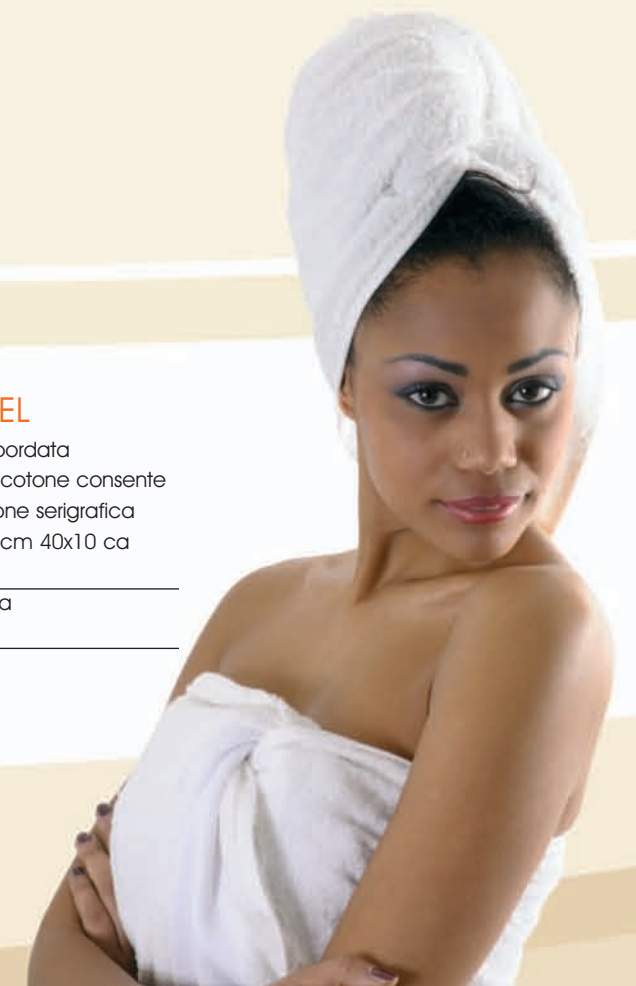

BI

PM 010 BATH TOWEL

- telo in morbida spugna bordata
- la banda "easy print" in cotone consente una facile personalizzazione serigrafica
- spazio personalizzazione cm 100x11 ca
- peso 380 gr mq
- **DIMENSIONI:** cm 100x180 ca
- **MATERIALE:** cotone terry

PM 014 BATH TOWEL

- telo in morbida spugna bordata
- la banda "easy print" in cotone consente una facile personalizzazione serigrafica
- spazio personalizzazione cm 50x10 ca
- peso 380 gr mq
- **DIMENSIONI:** cm 50x100 ca
- **MATERIALE:** cotone terry

BI

PM 020 BATH TOWEL

- telo in morbida spugna bordata
- la banda "easy print" in cotone consente una facile personalizzazione serigrafica
- spazio personalizzazione cm 40x10 ca
- peso 380 gr mq
- **DIMENSIONI:** cm 40x60 ca
- **MATERIALE:** cotone terry

BI