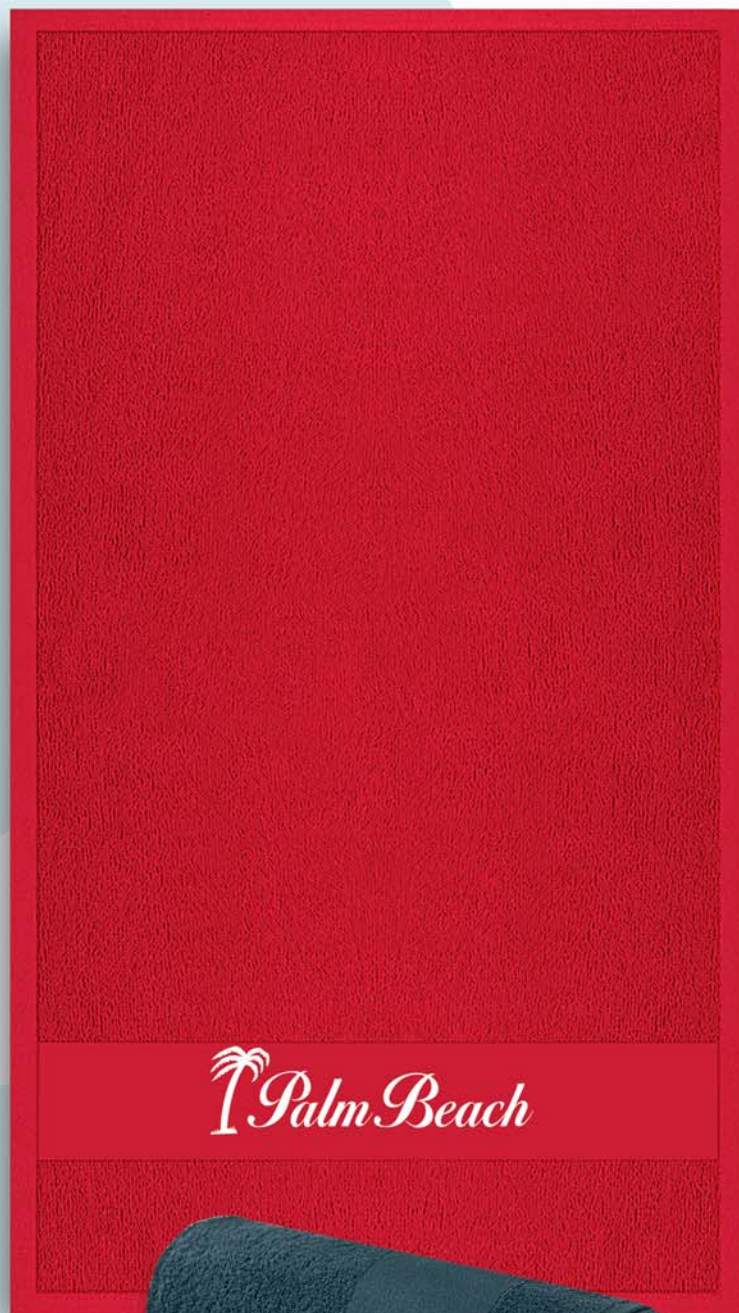

PM 012 TOWEL

RO

- telo mare in morbida spugna bordata
- la banda "easy print" in cotone consente una facile personalizzazione serigrafica
- spazio personalizzazione cm 85x11 ca
- peso 380 gr mq
- DIMENSIONI: cm 85x150 ca
- MATERIALE: cotone terry

cotone terry/gr. 380