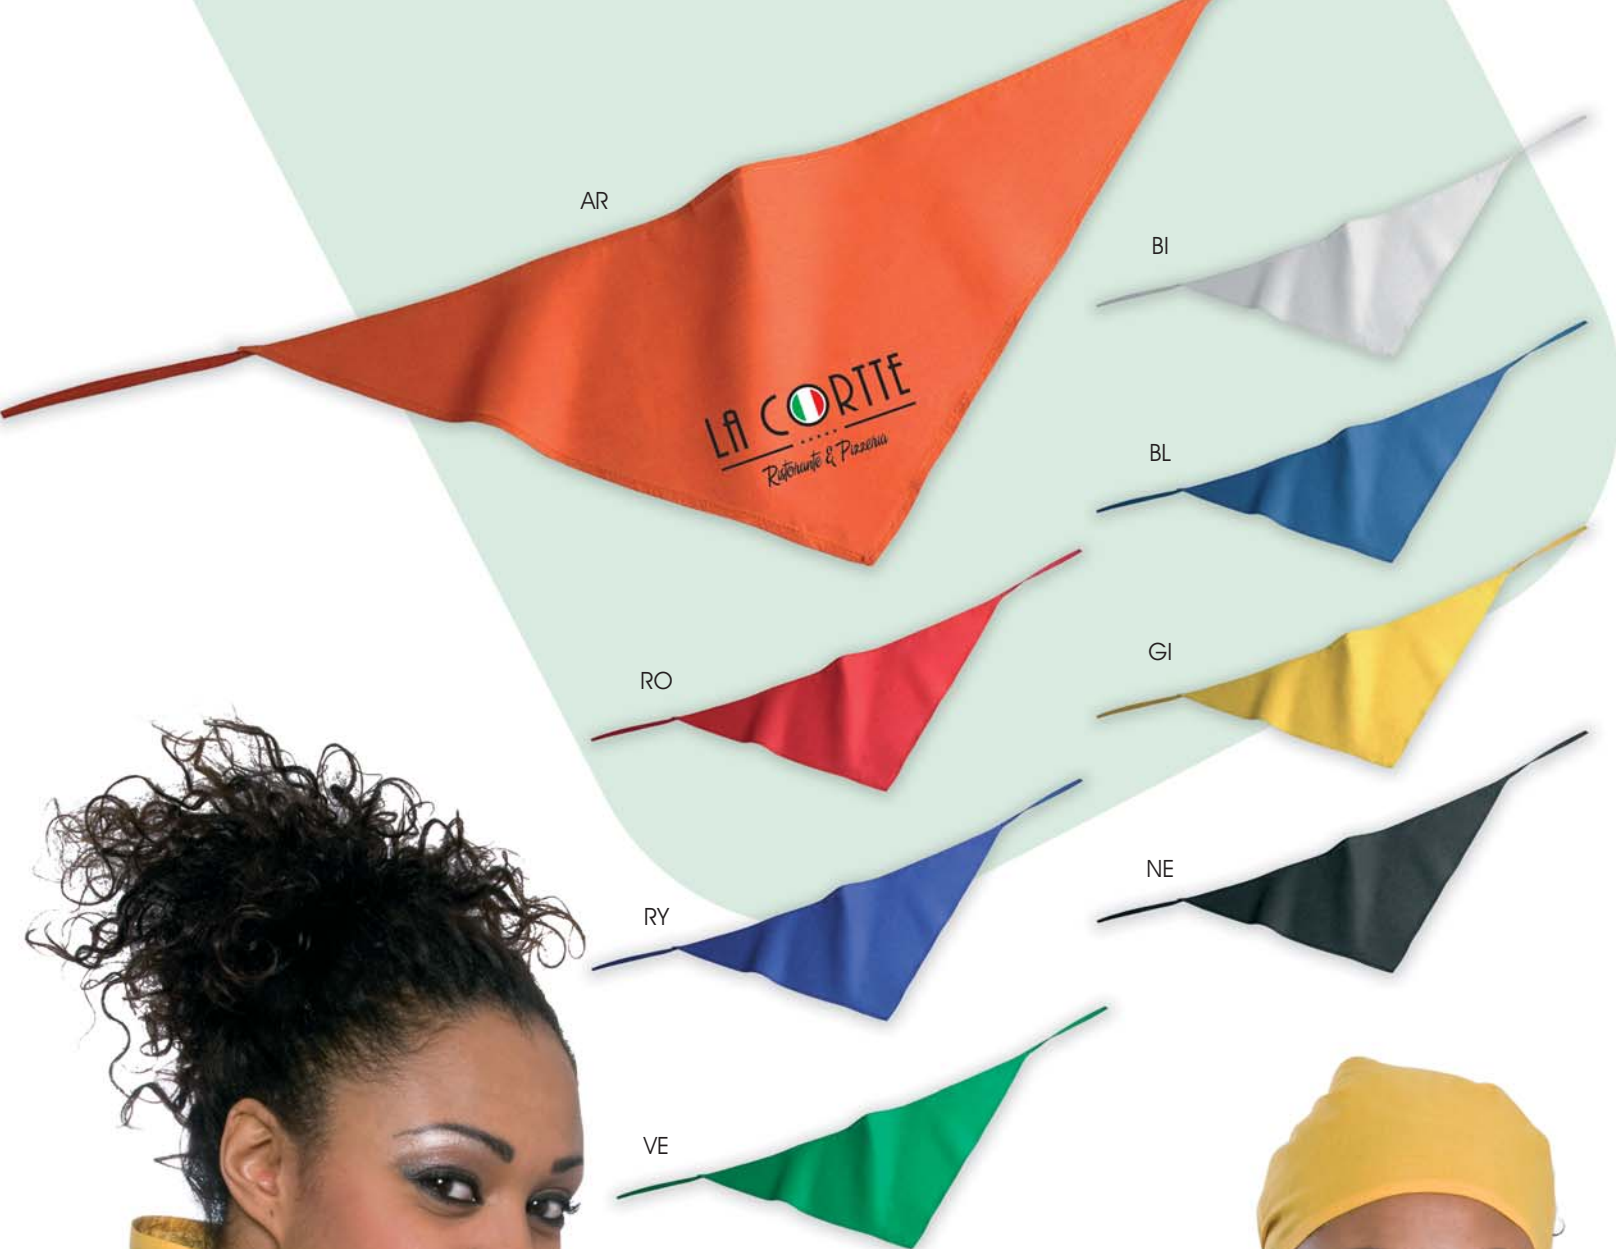

AR

BI

BL

RO

GI

RY

NE

VE

PM 188
FAZZOLETTO DA COLLO

- t/cotton 108/58
- colori reattivi
- unica taglia