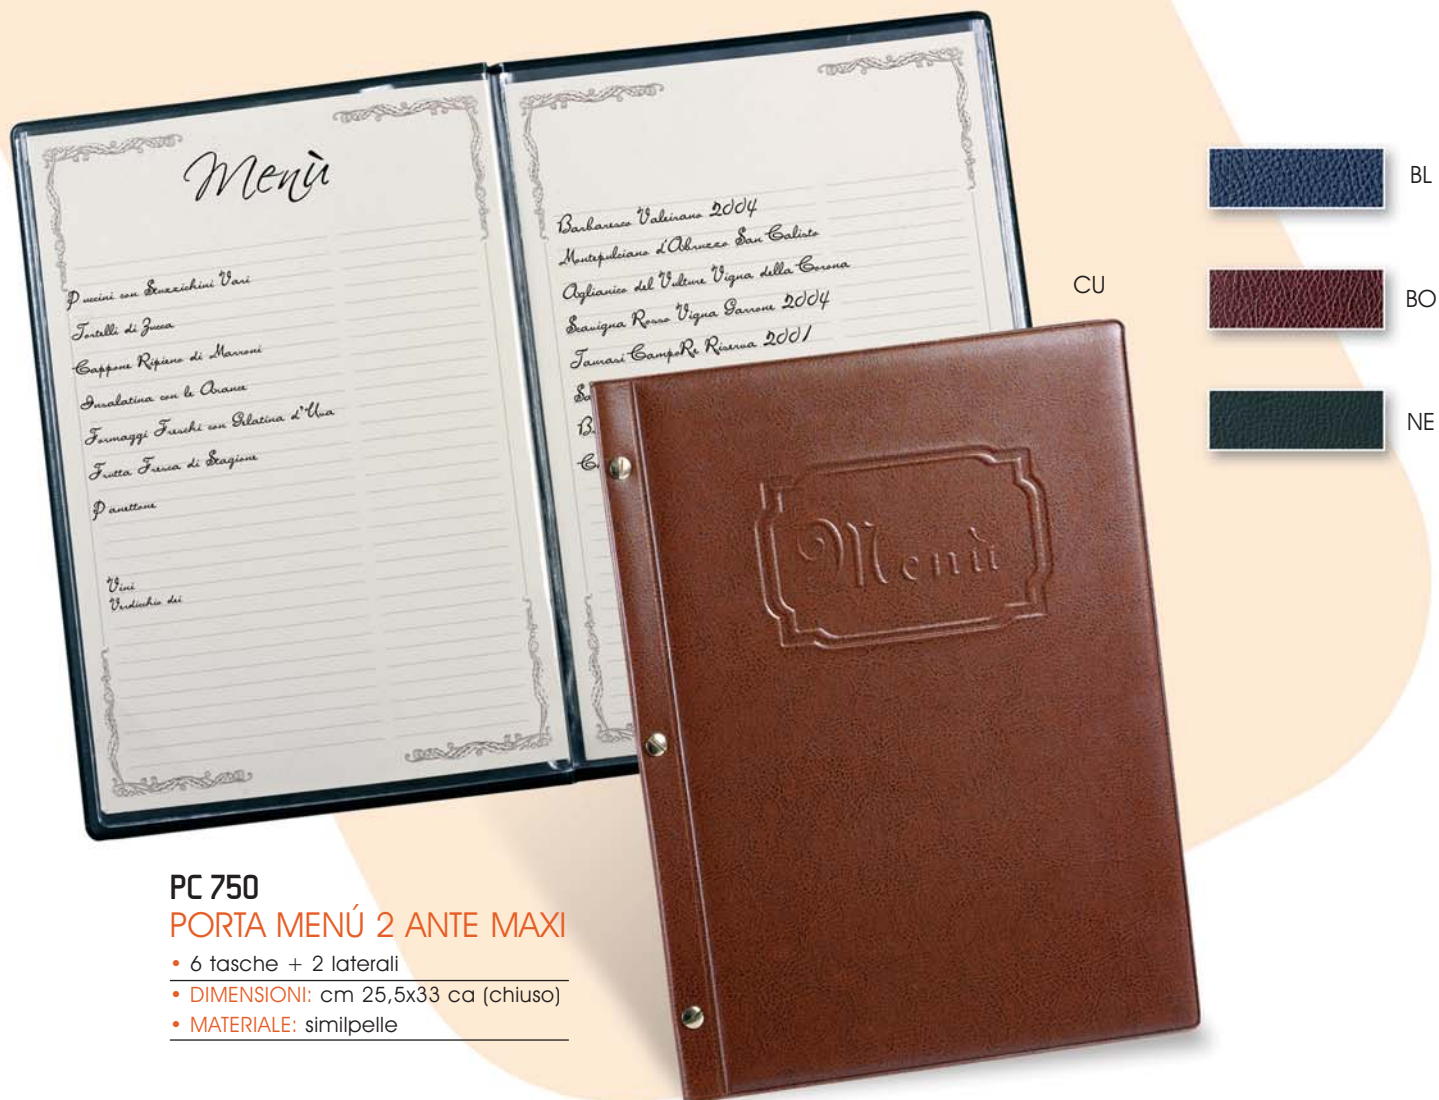

hotellerie

PC 579 SINALINO FOOD

- tascone laterale
- **DIMENSIONI:** cm 75x80 ca
- **MATERIALE:** 65% poliestere
35% cotone

Colori reattivi
COTONE
EXTRA
PESANTE
Colori reattivi

BO

VE

NE

PC 581 SINALINO

BO

NE

VE

BI

VE

BL

PC 604 SINALINO

• bordato con tascone • DIMENSIONE: cm 60x90 ca • MATERIALE: tnt gr. 80 mq

RO

COTONE
PESANTE

PC 605 SINALINO

- con tascone
- **DIMENSIONI:** cm 60x90 ca
- **MATERIALE:** 100% cotone gr. 195 mq

PC 750
PORTA MENÙ 2 ANTE MAXI

- 6 tasche + 2 laterali
- **DIMENSIONI:** cm 25,5x33 ca (chiuso)
- **MATERIALE:** similpelle