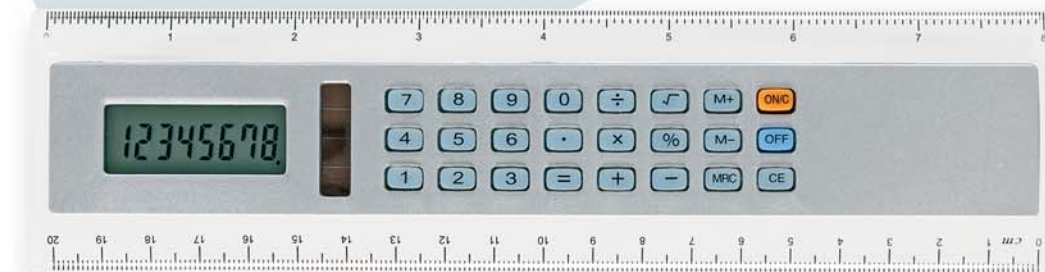

### PF 440 HOURS

- orologio da parete
- quadrante removibile personalizzabile
- corredato di astuccio
- **DIMENSIONE:** Ø cm 28,5x4 ca
- **MATERIALE:** plastica silver

AR

SI

RO

## PF 835 COLOR RULER

- righello 20 cm
- con calcolatrice solare 8 cifre
- corredato di astuccio
- DIMENSIONE: cm 20,5x5x1 ca
- MATERIALE: plastica trasparente

NE

MA